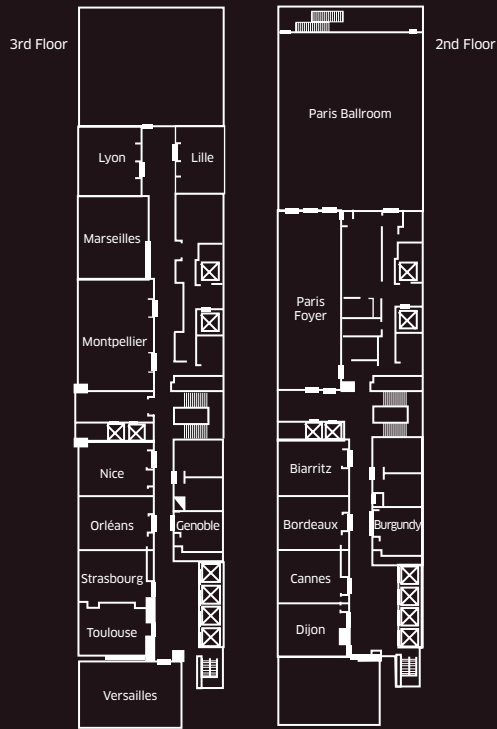

EXPERIENCE THE ART OF WELCOME AT SOFITEL PHILADELPHIA

- Prestigious location in the vibrant new French Quarter for easy access to the city's premier attractions
- More than 16,000 square feet of flexible space
- Paris Ballroom and 15 beautifully appointed meeting rooms
- Chef-created menus featuring irresistible French cuisine
- Dedicated event specialists
- Wired and wireless Internet access
- Complimentary Internet stations

DÉCOUVREZ L'ART DE L'HOSPITALITÉ CHEZ SOFITEL PHILADELPHIA

- Une situation prestigieuse dans le nouveau et dynamique Quartier français, pour un accès aisé aux principales attractions de la ville
- Près de 5 000 m² d'espaces modulables
- La salle de bal Paris et 15 salles de réunion décorées à la perfection
- Cuisine d'auteur proposant des menus irrésistibles de la gastronomie française
- Personnel spécialisé en gestion événementielle
- Accès Internet par câble ou sans fil
- Postes Internet à disposition

ROOM	AREA (FT ²)	LENGTH (FT)	WIDTH (FT)	HEIGHT (FT)	CLASSROOM	THEATRE	U SHAPE	BOARD	BANQUET	RECEPTION
SECOND FLOOR										
PARIS BALLROOM	4636	76	61		180	300	120	154	300	-
PARIS FOYER	1,680	28	60		-	-	-	-	100	220
BIARRITZ	552	23	24		24	40	20	24	40	50
BORDEAUX	552	23	24		24	40	20	24	40	50
CANNES	644	23	28		24	40	20	24	40	-
DIJON	644	23	28		24	40	20	24	40	-
BURGUNDY	238	17	21		-	-	-	-	-	15
THIRD FLOOR										
LILLE	560	28	20		18	20	18	20	30	-
LYON	700	28	25		22	40	18	24	40	-
MARSEILLES	1120	40	28		-	-	-	-	60	70
MONTPELLIER	1504	47	32		56	100	36	40	80	90
NICE	667	23	29		24	40	20	24	30	-
ORLEANS	638	22	29		24	40	20	24	30	-
STRASBOURG	616	22	28		24	40	20	24	30	-
TOULOUSE	644	23	28		-	-	-	-	40	40
VERSAILLES	1118	43	26		40	70	28	35	60	60
GRENOBLE	357	17	14		-	-	-	-	10	-